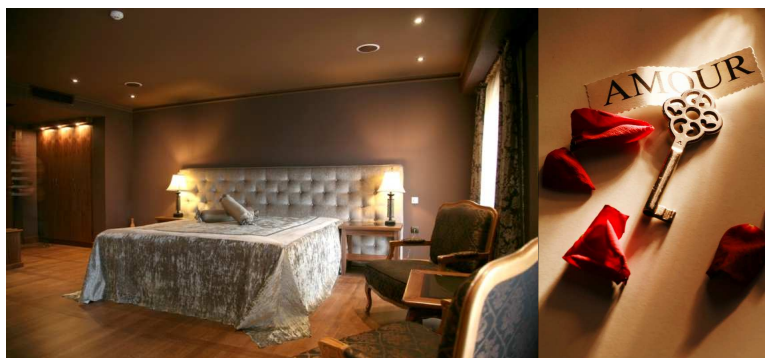

WWW.VENTURA.BG; E-MAIL: INFO@VENTURA.BG

Пакетът включва:

- * Нощувка в двойна стая Делукс
- * Четиристепено меню за двама с бутилка Френско вино
- Зареждане на стаята със сладки изненади
- Настапяване на база нощувка със закуска
- Ранно настапяване
- Късно напускане
- Интимна вечеря в стаята или в ресторант Браун